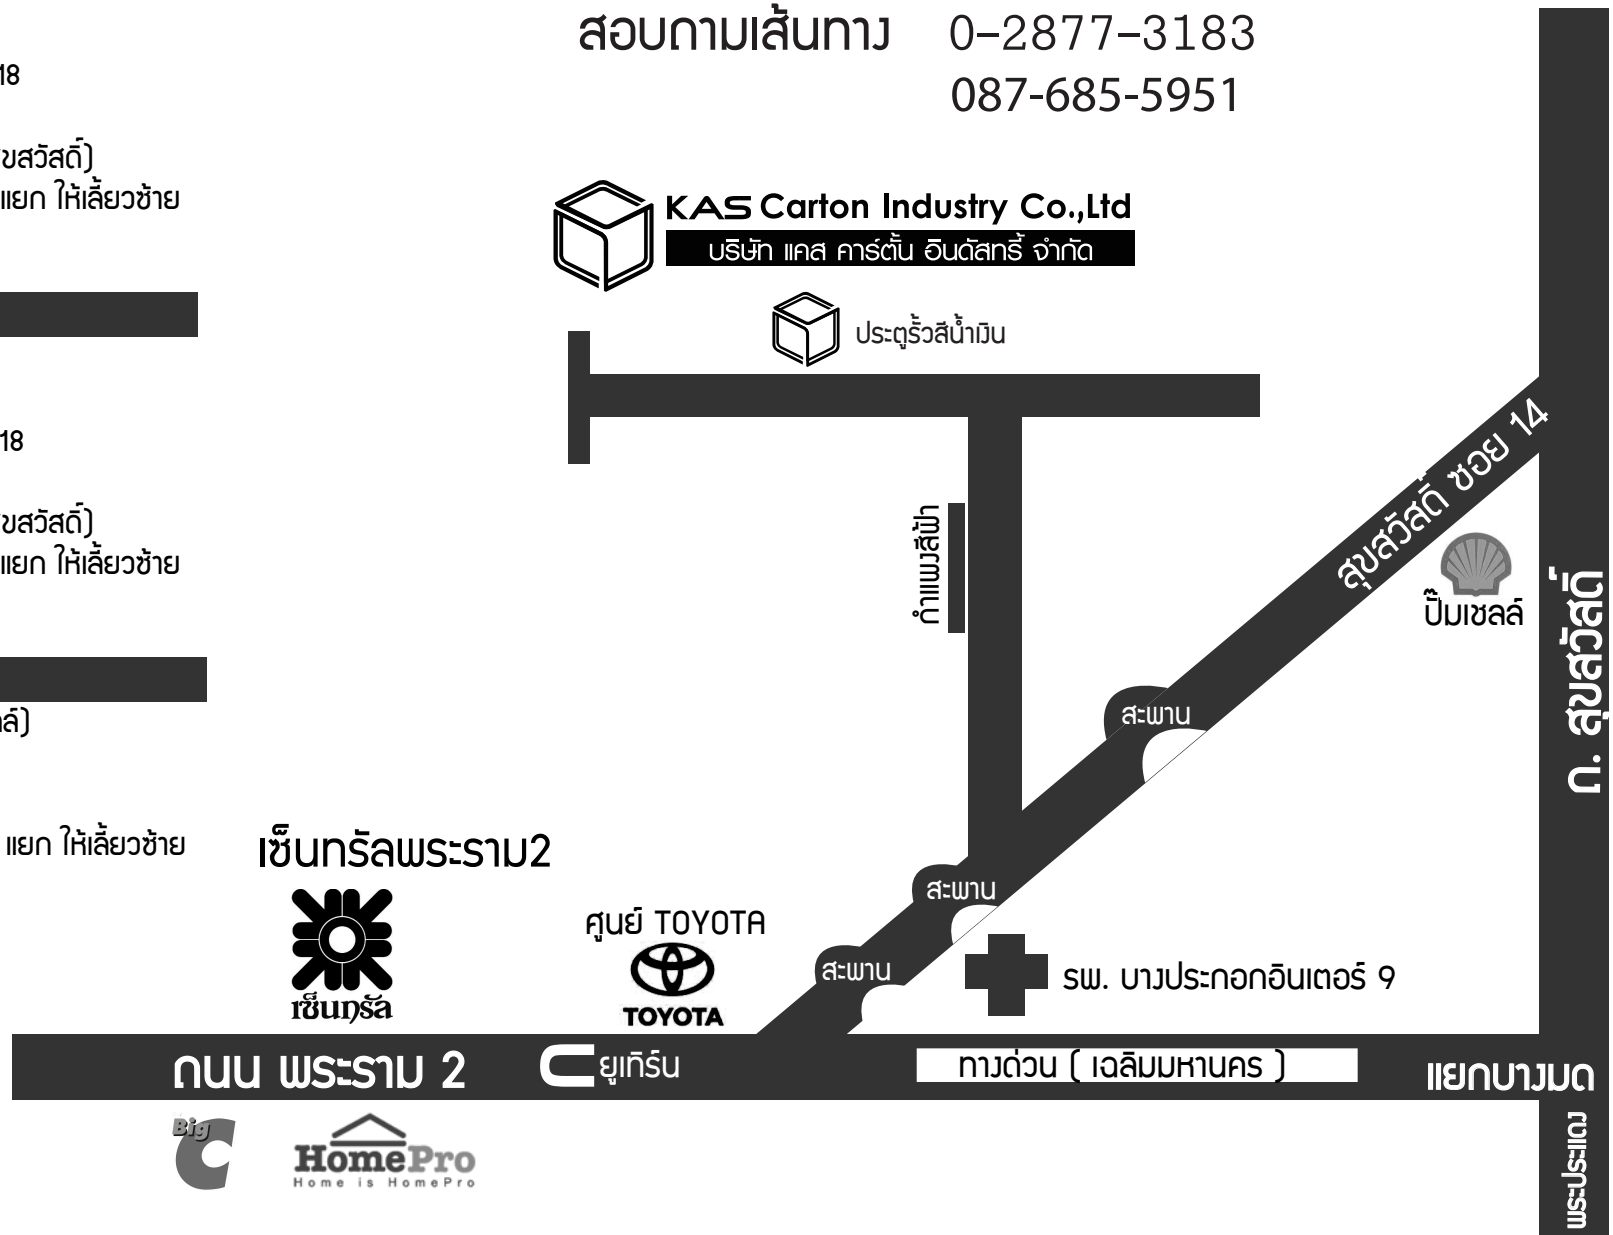

มาจากถนนพระราม 2 ขาเข้า(ฝั่งเดียวกับเซ็นทรัล)

- 1 อยู่ฝั่งเดียวกับเซ็นทรัล (เซ็นทรัลอยู่ฝั่งซ้าย)
- 2 เจอเซ็นทรัล ออกมาทางคู่ขนาน
- 3 ขับไล่ซอยมาเรื่อยๆ เลี้ยวซ้ายเข้า พระราม 2 ซอย 18
- 4 ขับเข้ามาเจอสะพานเล็กๆ 2 สะพาน
- 5 ลงสะพานที่ 2 เลี้ยวซ้ายซอยแรก(มีป้ายเส้นทางลัดสุขสวัสดิ์)
- 6 ขับตรงเข้ามาเจอกำแพงสีฟ้า / ตรงเข้ามาอีกเจอ 3 แยก ให้เลี้ยวซ้าย
- 7 ตรงเข้ามา 300 เมตร โรงงานอยู่ฝั่งขวามือ

มาจากการด่วน

- 1 มาทางดาวคะนอง ลง สมุทรสาคร
- 2 ลงทางด่วนแล้วชิดซ้ายขึ้นสะพานกลับรถ
- 3 ชิดซ้าย ไล่ตามซอย เลี้ยวซ้ายเข้า พระราม 2 ซอย 18
- 4 ขับเข้ามาเจอสะพานเล็กๆ 2 สะพาน
- 5 ลงสะพานที่ 2 เลี้ยวซ้ายซอยแรก(มีป้ายเส้นทางลัดสุขสวัสดิ์)
- 6 ขับตรงเข้ามาเจอกำแพงสีฟ้า / ตรงเข้ามาอีกเจอ 3 แยก ให้เลี้ยวซ้าย
- 7 ตรงเข้ามา 300 เมตร โรงงานอยู่ฝั่งขวามือ

มาจาก สุขสวัสดิ์ ซอย 14

- 1 เลี้ยวซ้ายเข้า ซอย สุขสวัสดิ์ 14 (ปากซอยมีปั้มเชลล์)
- 2 ขับตามทางเจอสะพานสูงๆ 1 สะพาน
- 3 ข้ามสะพานขับไล่มา เลี้ยวขวาซอยแรก
- 4 ขับตรงเข้ามาเจอกำแพงสีฟ้า / ตรงเข้ามาอีกเจอ 3 แยก ให้เลี้ยวซ้าย
- 5 ตรงเข้ามา 300 เมตร โรงงานอยู่ฝั่งขวามือ

**สอบถามเส้นทาง 0-2877-3183
087-685-5951**

KAS Carton Industry Co.,Ltd

บริษัท แคส คาร์ตัน อินดัสทรี จำกัด

ประตูล้างน้ำมิน

ถนน พระราม 2

ยูเกียร์น

ทางด่วน (เอลิมมหานคร)

แยกบางมด